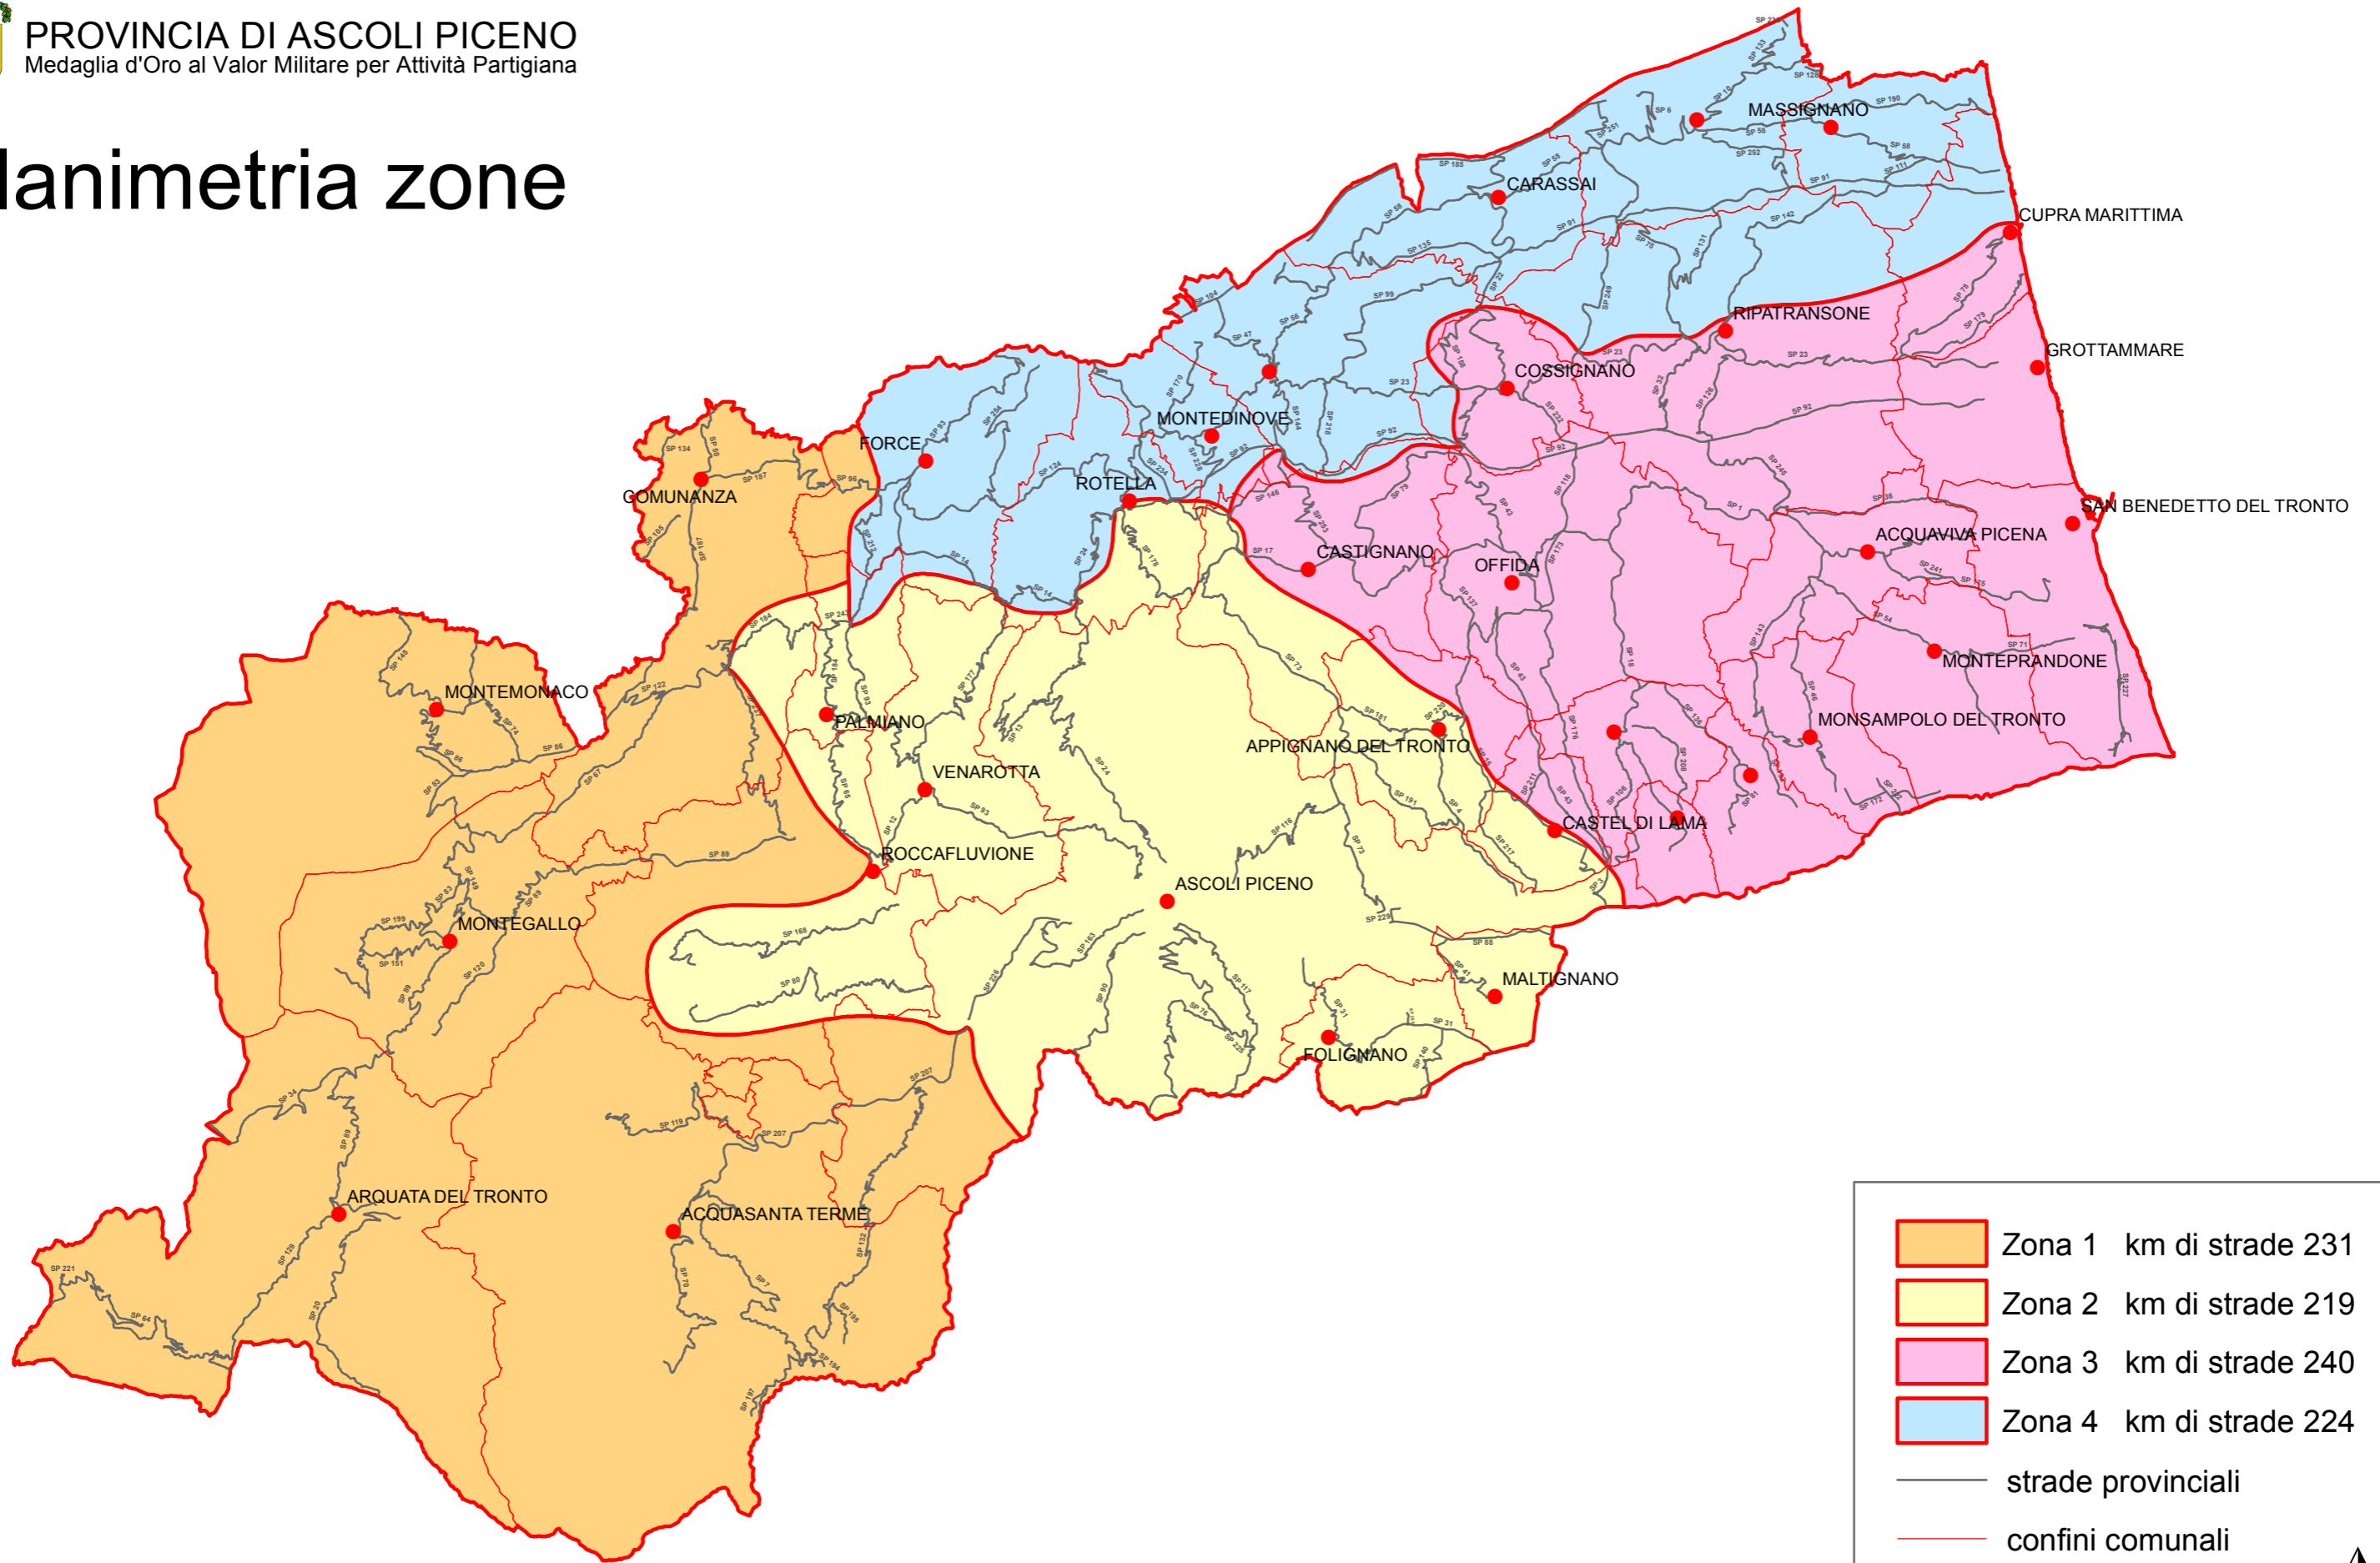

Planimetria zone

	Zona 1	km di strade 231
	Zona 2	km di strade 219
	Zona 3	km di strade 240
	Zona 4	km di strade 224
	strade provinciali	
	confini comunali	

scala di stampa 1:175000

ELABORAZIONE: U.O.C. Cartografia e Sistema Informativo Territoriale
Servizio Urbanistica - Provincia di Ascoli Piceno